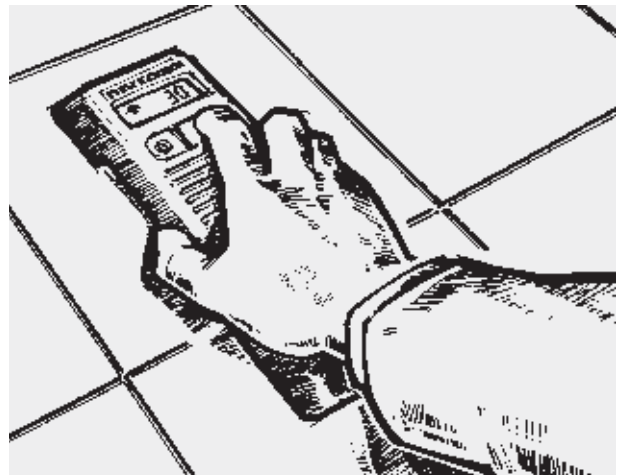

System obsluhy jedním pracovníkem je díky rozmanitým možnostem použití ideální pro řemeslníky a inženýry:

- Budování podlah
- Suchá montáž a tesařské práce
- Evidence stavebního fondu, rekonstrukce
- Výstavba teras a schodišť
- Kontroly jakosti a stavební přejímky
- Dlaždičské a obkladačské práce
- Pásové instalace, ukládání kabelů
- Měření spádu
- Instalace bednění a betonových povrchů
- Vyrovnání rastrových stropů a podlah
- Vrtací a prorážecí práce
- Budování fasád

**nivcomp** v mnoha případech zjednoduší nivelační práce a dodává optimální výsledky.

#### Efektivní nivelace díky:

- Přímému zobrazení relativní výšky
- Jednotlačítkové obsluze
- Jednoduchému ovládní hadice

Přístroj je tvořen kompaktním hadicovým bubnem se zápusťnými klikami, speciální hadicí a ručním přístrojem s displejem a jedním tlačítkem. Modul pro přesné měření, který je součástí ručního přístroje, měří rozdíl tlaku kapaliny mezi bubnem a ručním přístrojem.