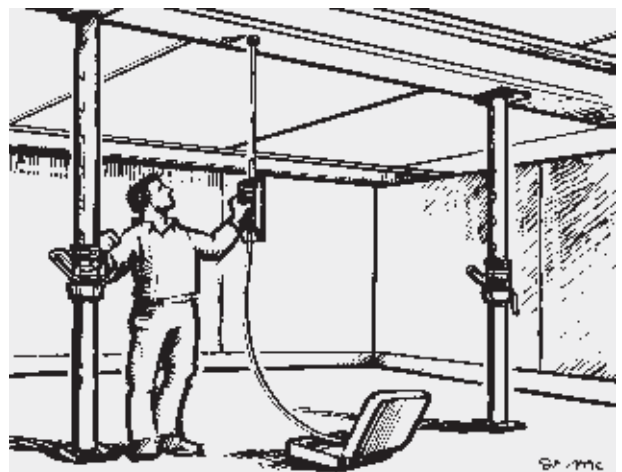

System obsluhy jedním pracovníkem je díky rozmanitým možnostem použití ideální pro řemeslníky a inženýry:

- Budování podlah
- Suchá montáž a tesařské práce
- Evidence stavebního fondu, rekonstrukce
- Výstavba teras a schodišť
- Kontroly jakosti a stavební přejímky
- Dlaždičské a obkladačské práce
- Pásové instalace, ukládání kabelů
- Měření spádu
- Instalace bednění a betonových povrchů
- Vyrovnání rastrových stropů a podlah
- Vrtací a prorážecí práce
- Budování fasád

#### Efektivní nivelace díky:

- Přímému zobrazení relativní výšky
- Jednotlačítkové obsluze
- Jednoduchému ovládní hadice

Přístroj je tvořen kompaktním hadicovým bubnem se zápusťnými klikami, speciální hadicí a ručním přístrojem s displejem a jedním tlačítkem. Modul pro přesné měření, který je součástí ručního přístroje, měří rozdíl tlaku kapaliny mezi bubnem a ručním přístrojem.

Jednoduchá nivelace díky jednotlačítkové obsluze (typické použití ručního přístroje)

Použití magnetického uchycení při vyrovnávání bezspárých podlah (nasazením přístroje)

### DŮLEŽITÉ VÝHODY

- Typická přesnost  $\pm 2$  mm na celé dosažitelné vzdálenosti, která činí maximálně 48 m
- Možnost ruční kalibrace měření výšky hladiny
- Jednoduchá vlastní kontrola
- Není potřeba seřizovat přístroj ani používat stativ
- Dotykové prodloužení a magnetické uchycení (nadstandard)
- Nízká spotřeba energie umožňuje provádět nivelaci s jednou baterií po dobu několika měsíců
- Kapalinová soustava je prakticky bezztrátová a nevyžaduje žádnou údržbu
- **NOVINKA** Nová řada přístrojů **nivcomp** je spojením velmi robustního designu s novým komfortem, pokud jde o funkce (inteligentní indikátor napájení Flash paměti, funkce blokování tlačítek HOLD, ochrana proti kapající vodě)