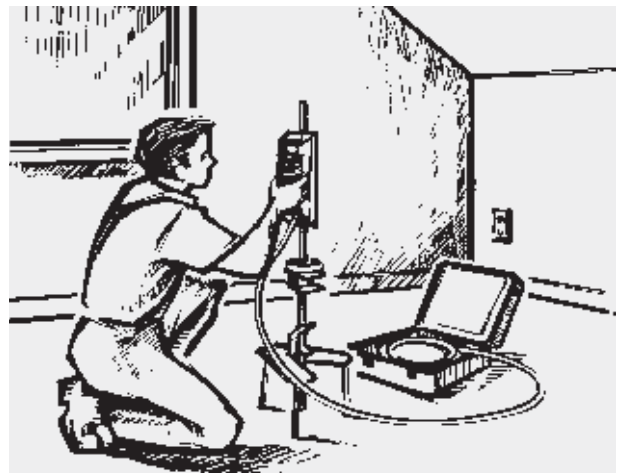

System obsluhy jedním pracovníkem je díky rozmanitým možnostem použití ideální pro řemeslníky a inženýry:

- Budování podlah
- Suchá montáž a tesařské práce
- Evidence stavebního fondu, rekonstrukce
- Výstavba teras a schodišť
- Kontroly jakosti a stavební přejímky
- Dlaždičské a obkladačské práce
- Pásové instalace, ukládání kabelů
- Měření spádu
- Instalace bednění a betonových povrchů
- Vyrovnání rastrových stropů a podlah
- Vrtací a prorážecí práce
- Budování fasád

**nivcomp** v mnoha případech zjednoduší nivelační práce a dodává optimální výsledky.

#### Efektivní nivelace díky:

- Přímému zobrazení relativní výšky
- Jednotlačítkové obsluze
- Jednoduchému ovládní hadice

Přístroj je tvořen kompaktním hadicovým bubnem se zápusťnými klikami, speciální hadicí a ručním přístrojem s displejem a jedním tlačítkem. Modul pro přesné měření, který je součástí ručního přístroje, měří rozdíl tlaku kapaliny mezi bubnem a ručním přístrojem.

Jednoduchá nivelace díky jednotlačítkové obsluze (typické použití ručního přístroje)

Použití magnetického uchycení při vyrovnávání bezspárých podlah (nasazením přístroje)